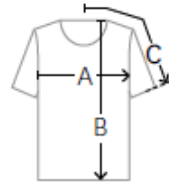

200g/m<sup>2</sup> | XS-3XL | Regular Fit

Größe	XS	S	M	L	XL	2XL	3XL
A	46	50	54	58	62	66	70
B	67	70	73	76	79	81	82
C	42	44	46	48	50	52	54

Alle Maßtabellen und Größenangaben unter Vorbehalt! Durch Schnittoptimierungen kann es zu geringfügigen Maßabweichungen kommen, weshalb wir eine Anprobe bei einem autorisierten HAKRO Fachhändler empfehlen. Maßtoleranzen bei A (=1/2-Oberweite), C (=Armlänge) +/-1,5 cm und B (=Länge) +/- 2 cm.